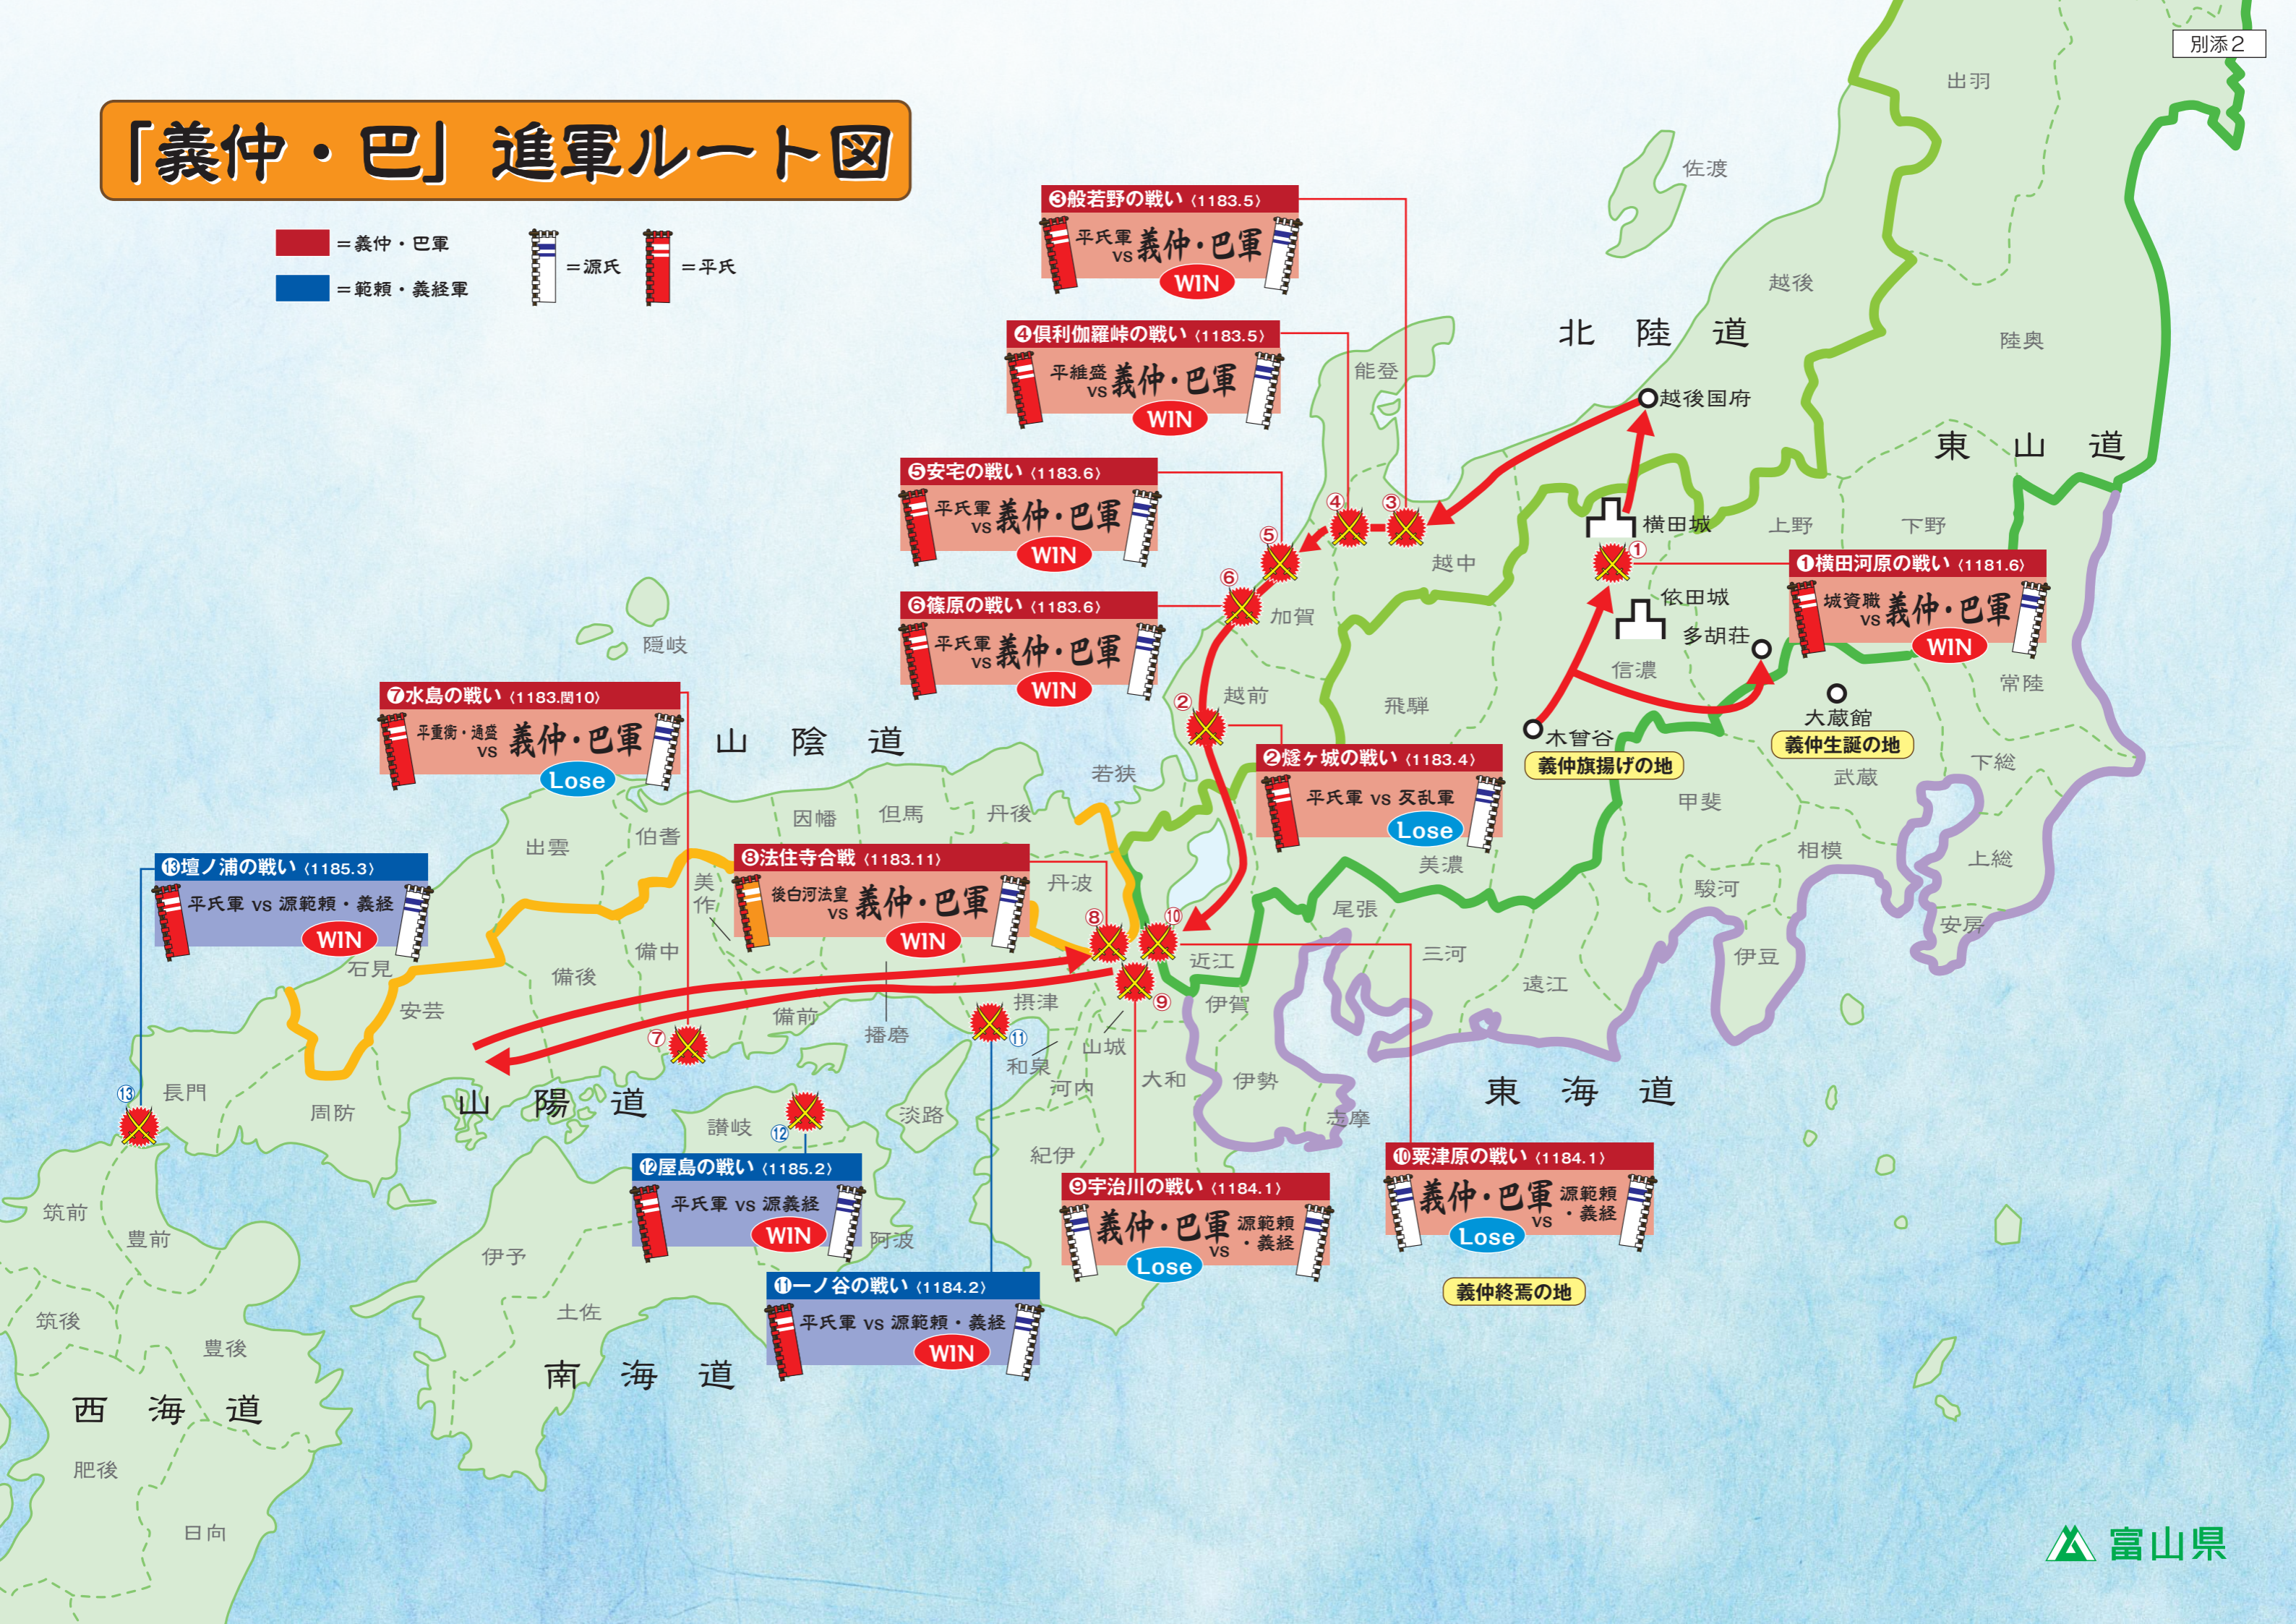

「義仲・巴」進軍ルート図

■ = 義仲・巴軍
■ = 範頼・義経軍
= 源氏
= 平氏

③ 般若野の戦い (1183.5)
 平氏軍 VS 義仲・巴軍
WIN

④ 俱利伽羅峠の戦い (1183.5)
 平維盛 VS 義仲・巴軍
WIN

⑤ 安宅の戦い (1183.6)
 平氏軍 VS 義仲・巴軍
WIN

⑥ 篠原の戦い (1183.6)
 平氏軍 VS 義仲・巴軍
WIN

⑦ 水島の戦い (1183.閏10)
 平重衡・通盛 VS 義仲・巴軍
Lose

⑩ 壇ノ浦の戦い (1185.3)
 平氏軍 VS 源範頼・義経
WIN

⑧ 法住寺合戦 (1183.11)
 後白河法皇 VS 義仲・巴軍
WIN

② 梶ヶ城の戦い (1183.4)
 平氏軍 VS 反乱軍
Lose

① 横田河原の戦い (1181.6)
 城資職 VS 義仲・巴軍
WIN

⑩ 粟津原の戦い (1184.1)
 義仲・巴軍 VS 源範頼・義経
Lose

⑨ 宇治川の戦い (1184.1)
 義仲・巴軍 VS 源範頼・義経
Lose

⑪ 一ノ谷の戦い (1184.2)
 平氏軍 VS 源範頼・義経
WIN

⑫ 屋島の戦い (1185.2)
 平氏軍 VS 源義経
WIN