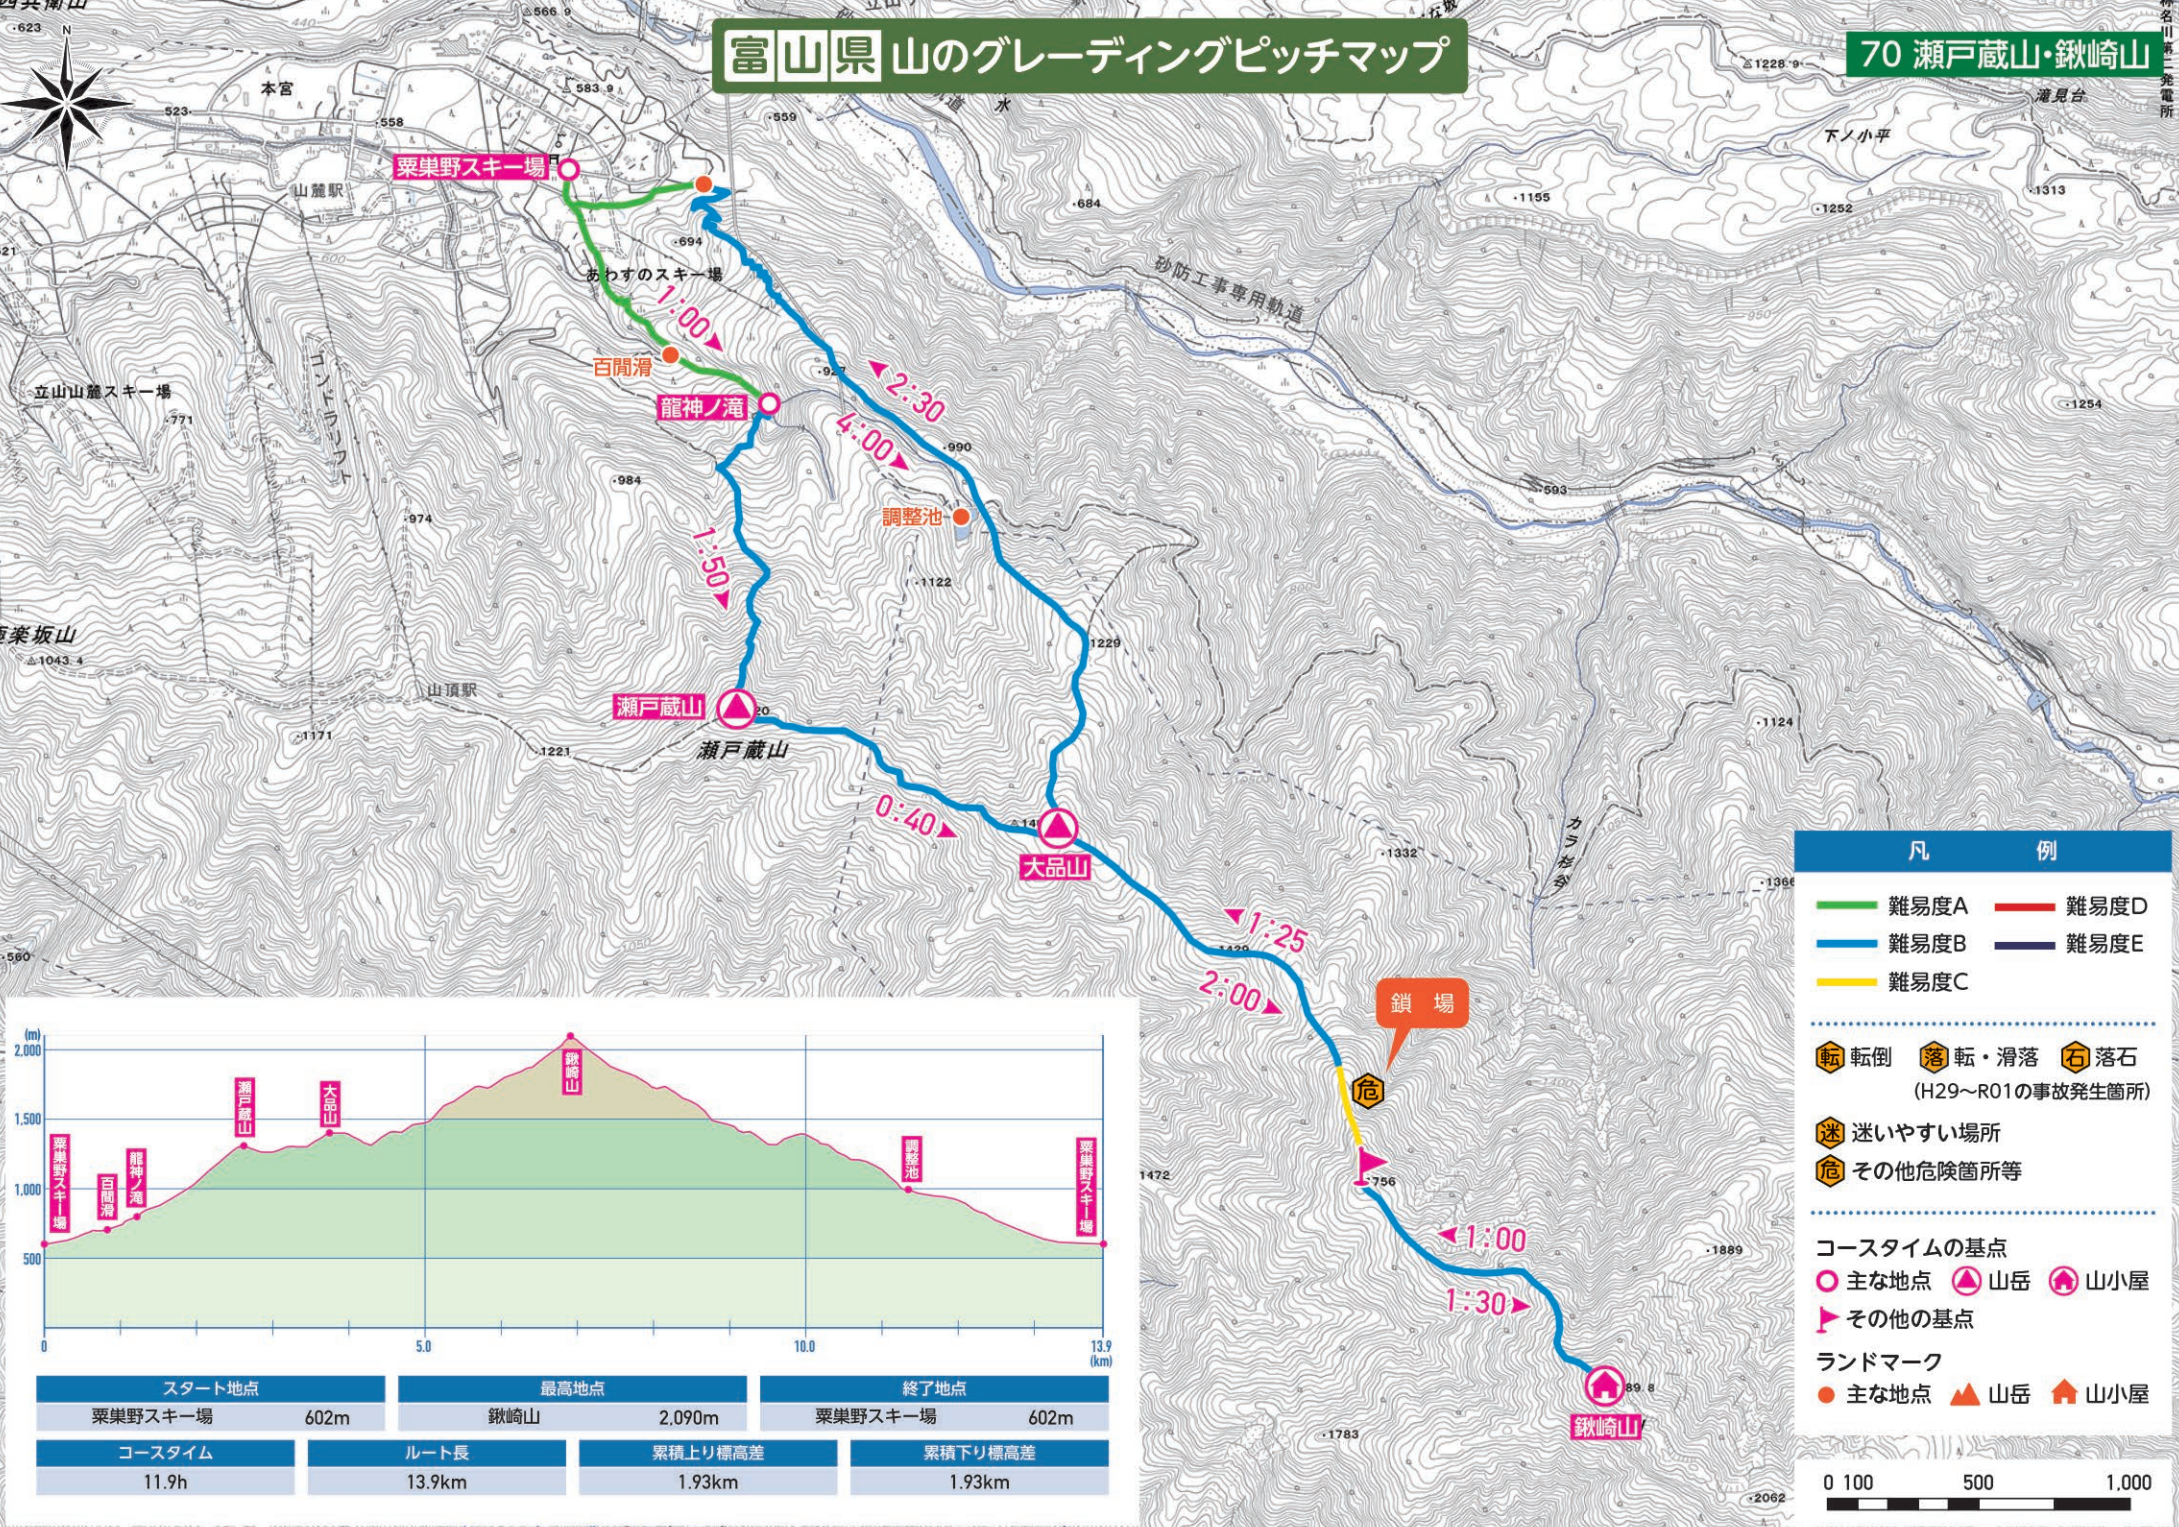

# 富山県山のグレーディングピッチマップ

## 70 瀬戸蔵山・欽崎山

スタート地点		最高地点		終了地点	
粟巣野スキー場	602m	欽崎山	2,090m	粟巣野スキー場	602m
コースタイム		ルート長		累積上り標高差	
11.9h		13.9km		1.93km	
		累積下り標高差			
		1.93km			

- 凡 例
- 難易度A (緑)
  - 難易度B (青)
  - 難易度C (黄)
  - 難易度D (赤)
  - 難易度E (黒)
- 転倒 (転)
  - 転・滑落 (落)
  - 落石 (石)
  - (H29~R01の事故発生箇所)
  - 迷いやすい場所 (迷)
  - その他危険箇所等 (危)
- コースタイムの基点
- 主な地点 (○)
  - 山岳 (▲)
  - 山小屋 (山)
  - その他の基点 (▼)
- ランドマーク
- 主な地点 (●)
  - 山岳 (▲)
  - 山小屋 (山)