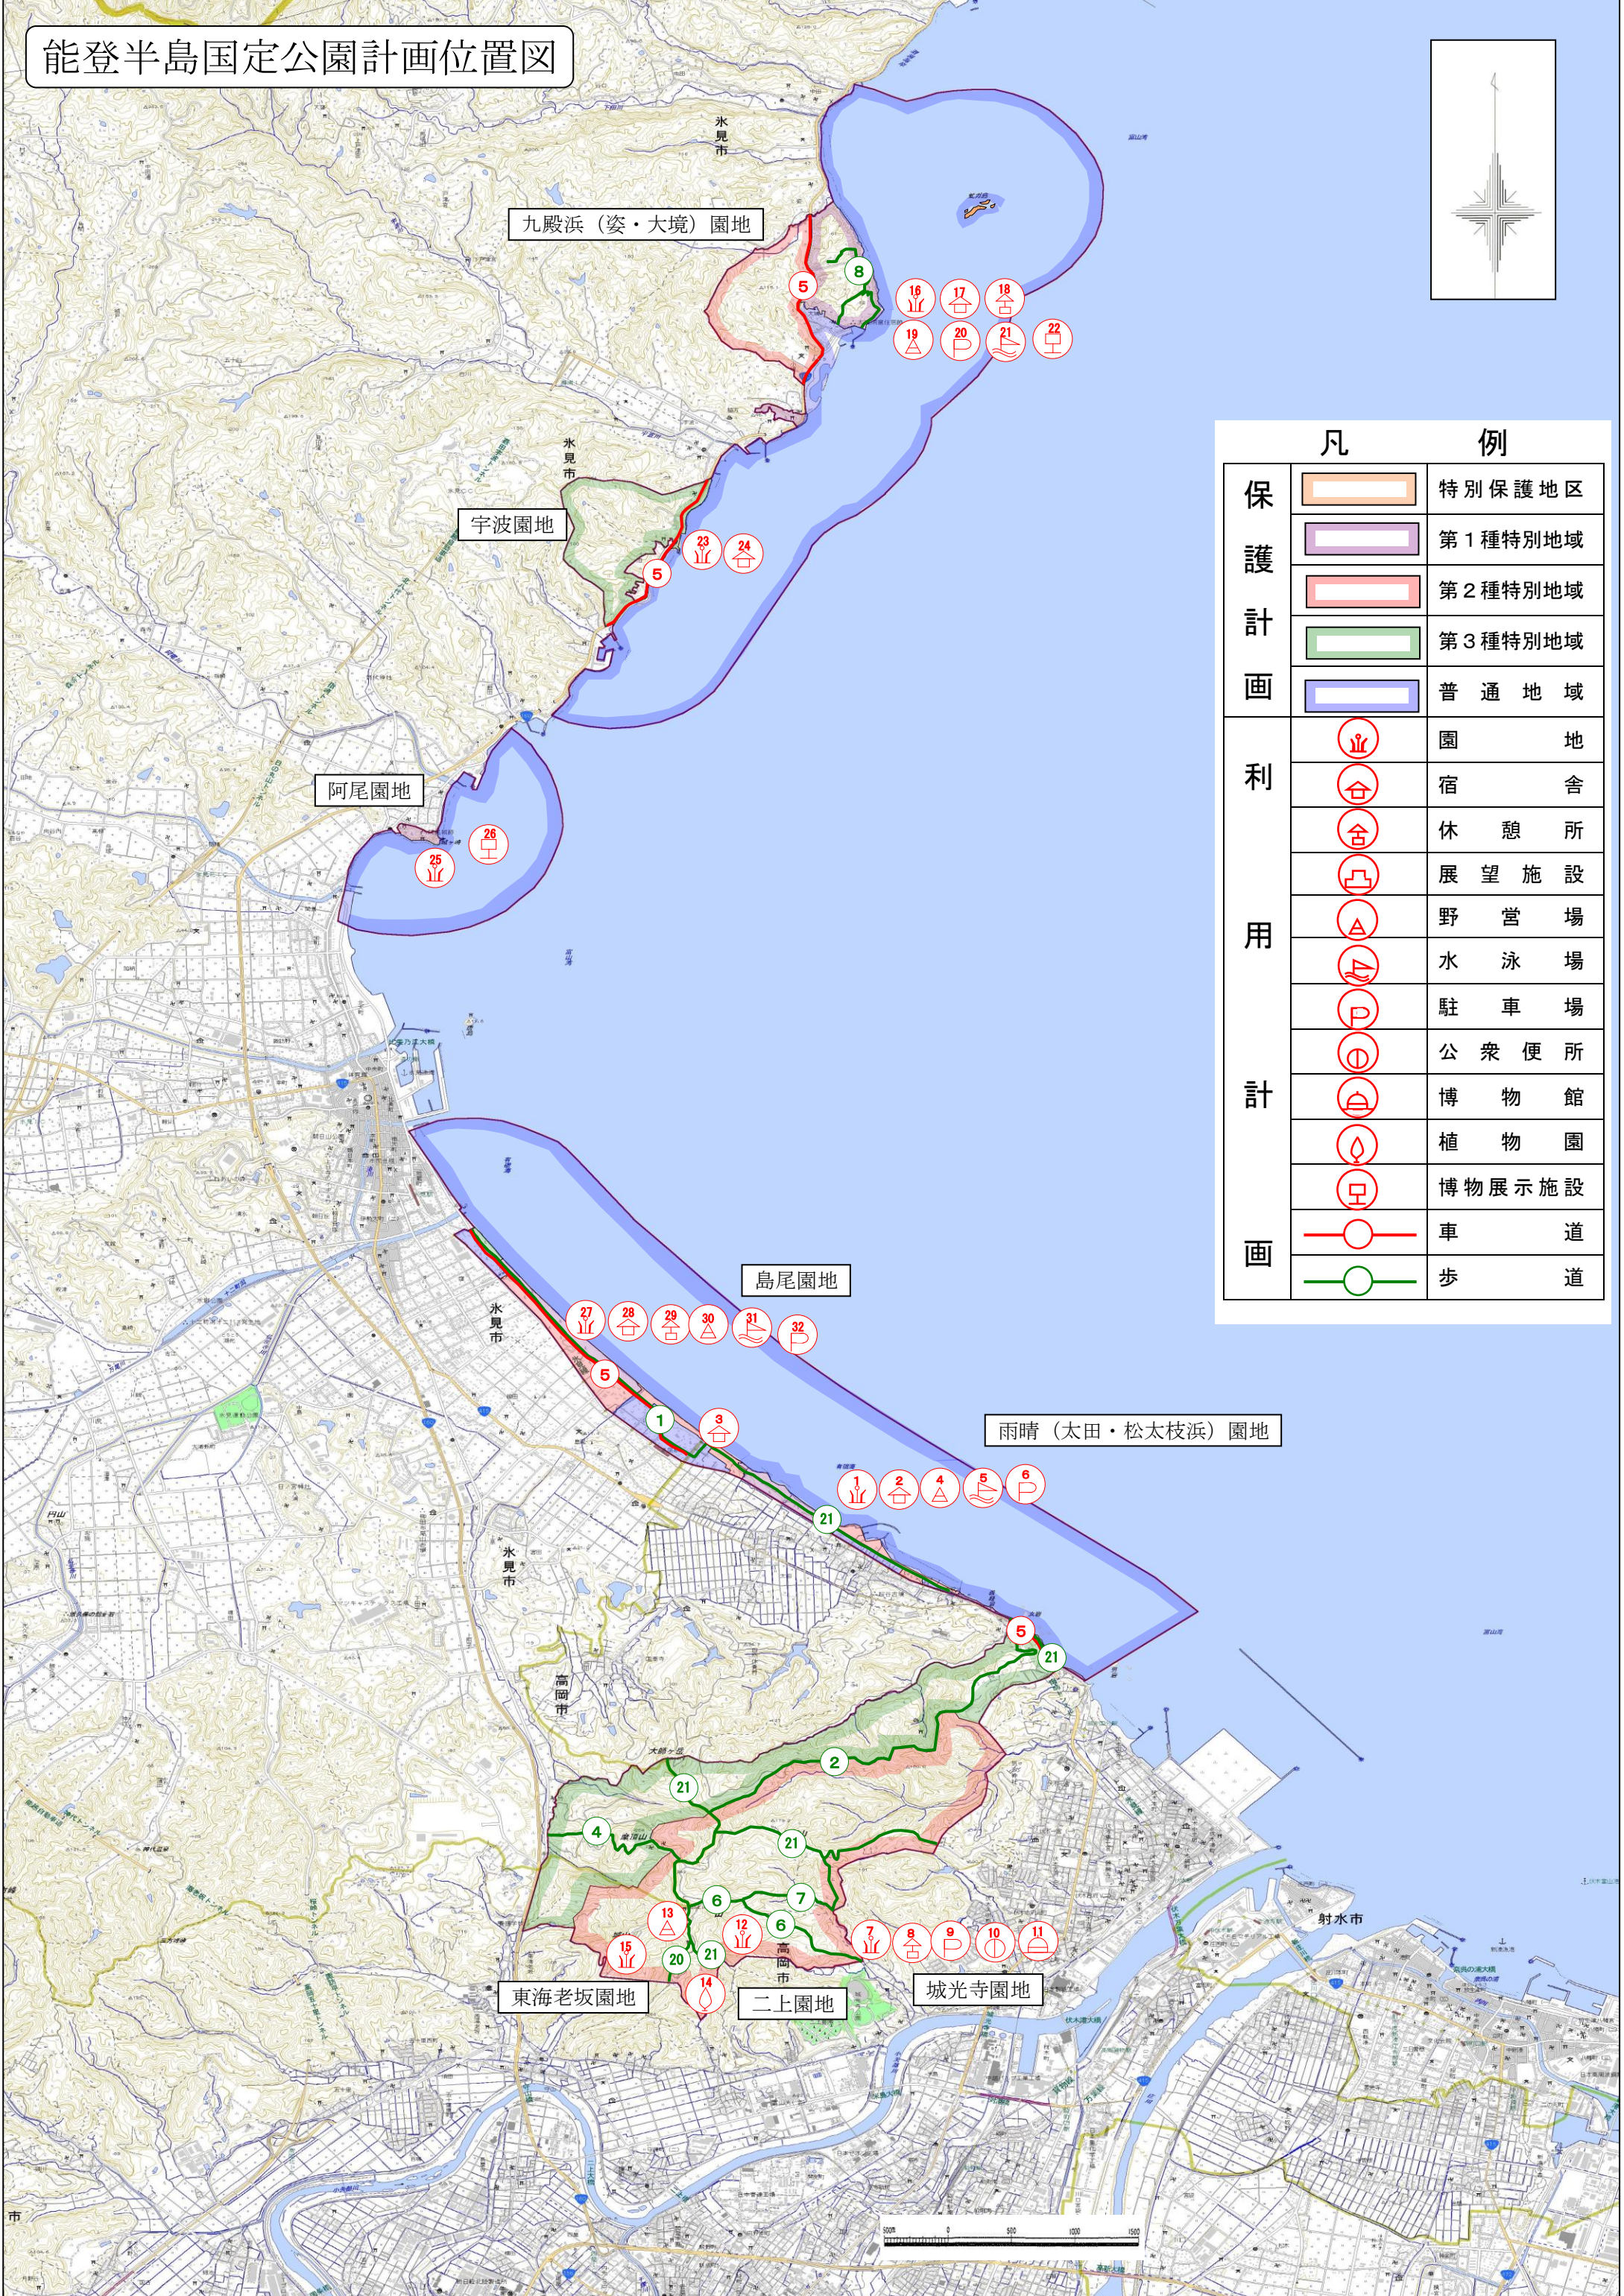

能登半島国定公園計画位置図

凡 例		
保 護 計 画		特別保護地区
		第1種特別地域
		第2種特別地域
		第3種特別地域
		普通地域
利 用 計 画		園 地
		宿 舎
		休 憩 所
		展 望 施 設
		野 営 場
		水 泳 場
		駐 車 場
		公 衆 便 所
		博 物 館
		植 物 園
画		車 道
		歩 道