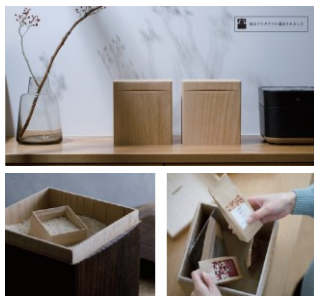

ワイヤレスポータブルスピーカー「LUNAUTE」

昨今の消費者ニーズである小型化、軽量化、防水、ワイヤレス、かつ低価格を実現したハイパフォーマンス製品として企画した、世界最小・最軽量で防水対応のワイヤレススピーカー。アウトドア/リモートワーク/お風呂などでご活用いただけます。

小売価格 3,980円

トモスメイカー合同会社
〒939-2312
富山県富山市八尾町薄島57番地24
FAX.03-6800-3702
<https://www.rakuten.co.jp/tomosmr/>

抗菌・抗ウイルス加工畳表 エバグリーン

畳の空間は寝転んだり直接座ったりリラックスして人が集う場所であるが、同時に昨今の新型コロナウイルスの流行等、感染症リスクの高い場所とも考えられます。これからのニューノーマル時代においても安心して畳での生活を楽しむために抗菌・抗ウイルス加工を施した畳を開発しました。

小売価格
20,000円/新調一畳
15,000円/表替一畳

嵯峨商事株式会社
〒933-0838
富山県高岡市北島258
TEL.076-624-2022
FAX.076-623-7853
<http://www.sagacorp.co.jp>

キッチン用品（ライスストッカー）

伝統工芸品の町「高岡」で生み出される様々な工芸品や美術品を納めてきた桐箱の製造技術と、桐という素材本来が持つ調湿、抗菌、防腐、防虫効果を掛け合わせ、高級キッチン用品として独自ブランド化。ライスストッカーとしているが使い方は購入者が自由に楽しめるようになっています。

小売価格
2k 13,200円
5k 17,600円
10k 27,500円

美術木箱うらた
〒939-1272
富山県高岡市下麻生4521-3
TEL.0766-36-2253
FAX.0766-36-2253
<https://kibako-urata.com/>
<https://kirift.shop-pro.jp/>

トウキ葉（富山県産）エキス配合化粧品

薬の富山で生産される薬用植物であるトウキの葉のエキスを配合した化粧品（石鹸、化粧水、美容オイル、リップクリーム、ハンドクリーム）。薬用植物生産農家とタイアップして破棄されているトウキの葉を有効利用し、富山県産蜂蜜や富山湾海洋深層水を使い、Made in TOYAMAにこだわったハンドメイド自然派化粧品となっています。

小売価格
石鹸 2,000円/60g
化粧水 3,000円/150ml
美容オイル 1,800円/10ml
ハンドクリーム 1,200円/12g
リップクリーム 900円/4g

株式会社やぶうち商会
〒993-3536
富山県富山市水橋金尾新140番地13
TEL.076-478-5555
FAX.076-478-5558
<https://lalahoney.jp/>