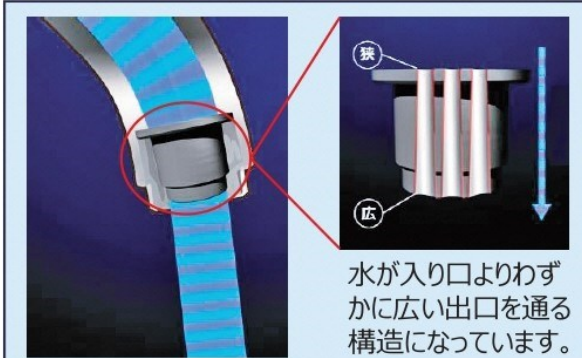

NEW

クリア・ECO®

施設全体の節水効果を最大化できる水道用節水具。

水道管内に流路面積を絞った部品を設置することで水の流量を減らし節水を図るもの。
これまで類似商品(特許3784026号)を販売し、県内外の公的機関や事業所1527施設への納入実績がありますが、今回の新製品は富山県立大学と共同で改良し特許出願を行っています。

新製品は節水効果を現状製品の型番R3番と比較し36.8%から38%、流速を39.7m/sから52.6m/sにそれぞれ向上させ、流体解析結果により水道管内の流速分布も全域にわたり高め、使用感を向上させていることが確認できました。節水による経費削減と水資源保護に貢献できる商品です。

<https://clear-eco.jp>

水栓器具内に設置すると➡

水の流速
UP ↑

水量
Down ↓

農業用水路転落防止カバー

スチール製ワイヤーマッシュの転落防止カバー。高齢化する農業従事者の観点から重量の軽量化と簡単に取り付け取り外しができるものを開発。農業用水路の上面開口部に置くことで不用意に転倒した場合でも、用水路溝に落ちて溺れや頸椎損傷による死亡事故を防ぐことができる。

【特徴】

- ①使用中に商品が動いて用水路に落ちないように、予めズレ防止と連結機能を兼ねた金具が一体となっているので容易に連結作業が可能となりズレにくい仕様になっています。
- ②降雪地域でも雪捨て作業が可能な12.5cm×15cmの網目の大きさにし必要な安全強度（耐荷重約100kg）を確保しつつ軽量化を実現しました。
- ③溶融亜鉛メッキ仕上げにより、海塩粒子濃度の高い海岸や凍結防止剤の散布される地域など過酷な環境でも錆びにくい仕様。
- ④道路に隣接した農業用水路では、溝の縁の高さが左右の側壁の高さが違う用水路でも設置ができる傾斜タイプ（写真左上）と、左右の側壁の高さが同じ場合の山形タイプ（写真左下）の2種類があります。