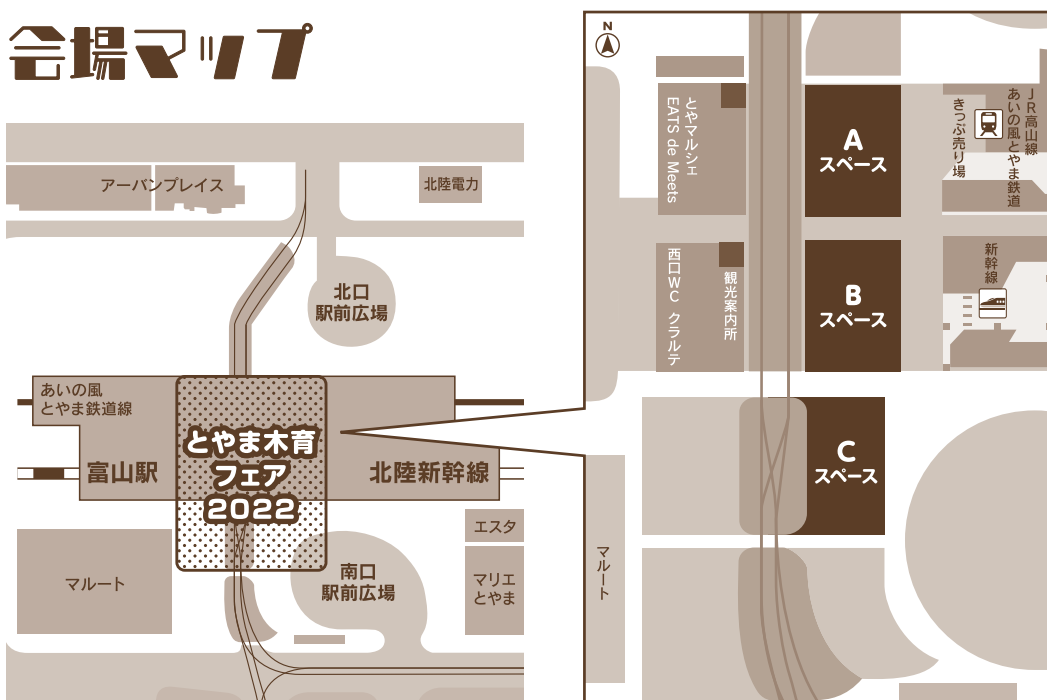

[体験時間] 約20分

製作品目 バードコール

広葉樹の小枝を加工してオリジナルのバードコールをつくって野鳥観察につかおう！

[体験時間] 約20分

製作品目 My 竹箸

竹を棒状に加工した部材を削り、オリジナルのMy箸をつくろう！

[体験時間] 約30分

製作品目 フォトフレーム

森の恵み(どんぐりや松ぼっくり等)で飾りつけたフォトフレームをつくろう！

[体験時間] 約20分

会場マップ

Aスペース

- とやまチビッ子とんかち大将コンクール表彰式
- 丸太切り大会
- ヒロシ・ベアーズ島田キャンプトークショー
- 木育広場 ほか

Bスペース

木工体験教室

Cスペース